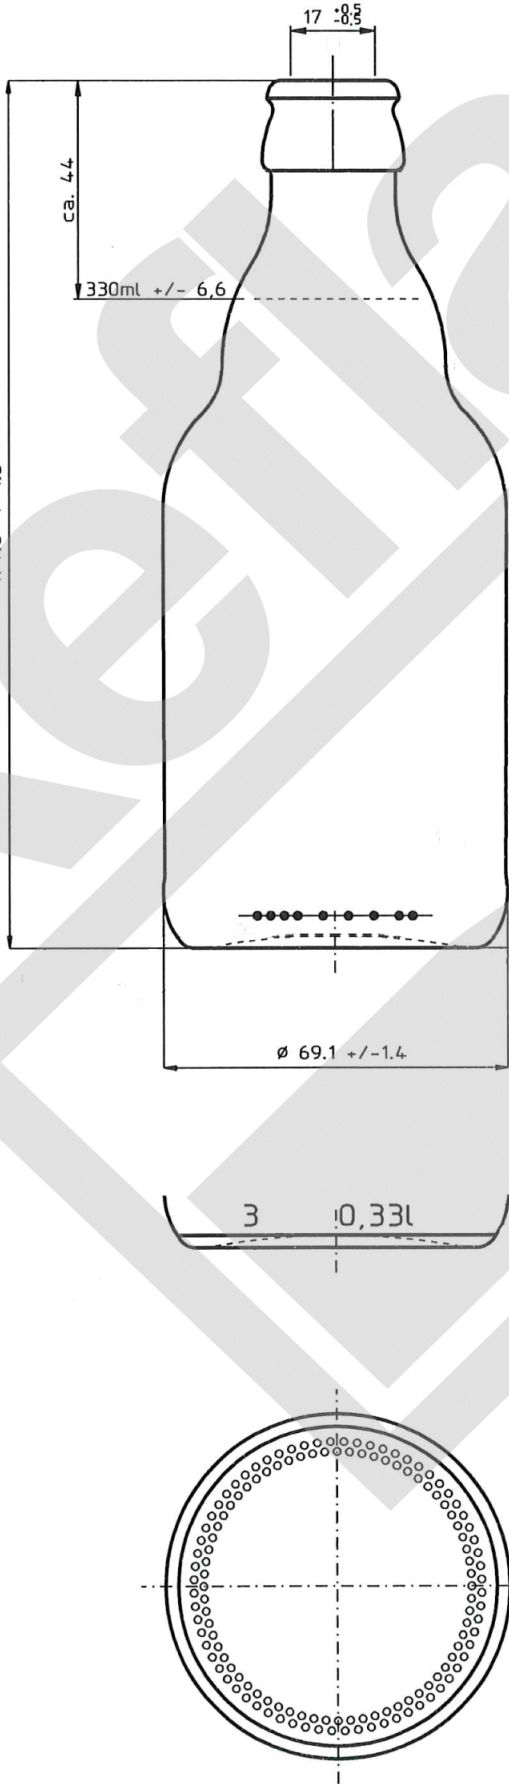

174,0 +/- 1,3

Kefla-Glas GmbH & Co. KG

The drawing may not be duplicated without our permission, nor third persons be made accessible. Please note § 2 no. 7 copyright Act and § 18 UWG. We reserve the right to make any changes without prior notice. Diese Zeichnung darf ohne unsere Genehmigung weder vervielfältigt, noch dritten Personen zugänglich gemacht werden. Auf § 2 Ziffer 7 Urheberges. und § 18 UWG wird hingewiesen. Wir behalten uns das Recht vor, ohne vorherige Ankündigung, Änderungen jeglicher Art vorzunehmen.	Artikel/ Artikel:	Steinie 33cl Braun KK26
	Finish/ Mündung:	Kronkorken / crowncork
	Size/ Volumen:	~ 330 ± 6 ml
	Birnfüll/ Randvoll:	~ 345 ± 6 ml
	Filling height/ Füllhöhe:	~ 51 mm
	Weight/ Gewicht:	~ 305 g
	Glass color/ Glasfarbe:	brown / braun
	Minimum through hole/ Mindestdurchgangsloch	Ø 16mm
	Hals innen:	
	Maximum allowed deviation from vertical axis/ Maximal zulässige Abweichung der vertikalen Achse	
Dimensions without individual tolerance according to DIN 6129/ Abmessungen ohne spezielle Toleranz nach DIN 6129		